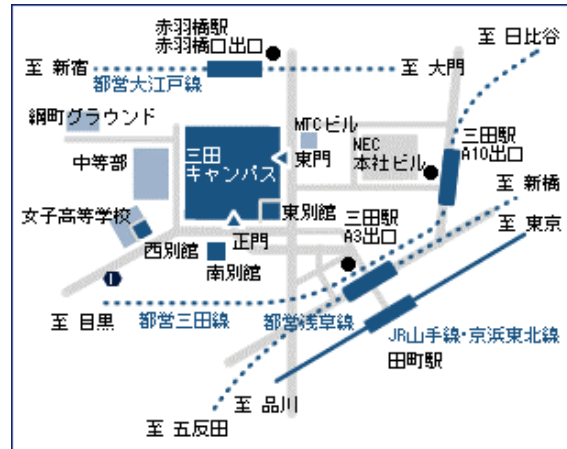

閉会の辞 日本ワイルド協会副会長 比治山大学教授 貝嶋 崇

懇親会 (18:15 - 20:15 ; 受付は 17:40 より)

会場：北館会議室 1・2

会費：6,000円

【慶應義塾大学 三田キャンパス】

〒108-8345 東京都港区三田 2-15-45

■交通アクセス

- ・JR 山手線・京浜東北線

田町駅下車、徒歩 8 分

- ・都営地下鉄 浅草線・三田線

三田駅下車、徒歩 7 分

- ・都営地下鉄 大江戸線

赤羽橋駅下車、徒歩 8 分

※東京～田町：約 10 分

※渋谷～田町：約 15 分

【研究室棟 A・B 会議室】

下図⑩の 1 階。A・B 会議室は、研究室棟入口より入り、正面にある階段部分の裏側。

【北館】

下図①の 1 階。正面入り口(研究棟⑩裏手)より入り、すぐ左側。