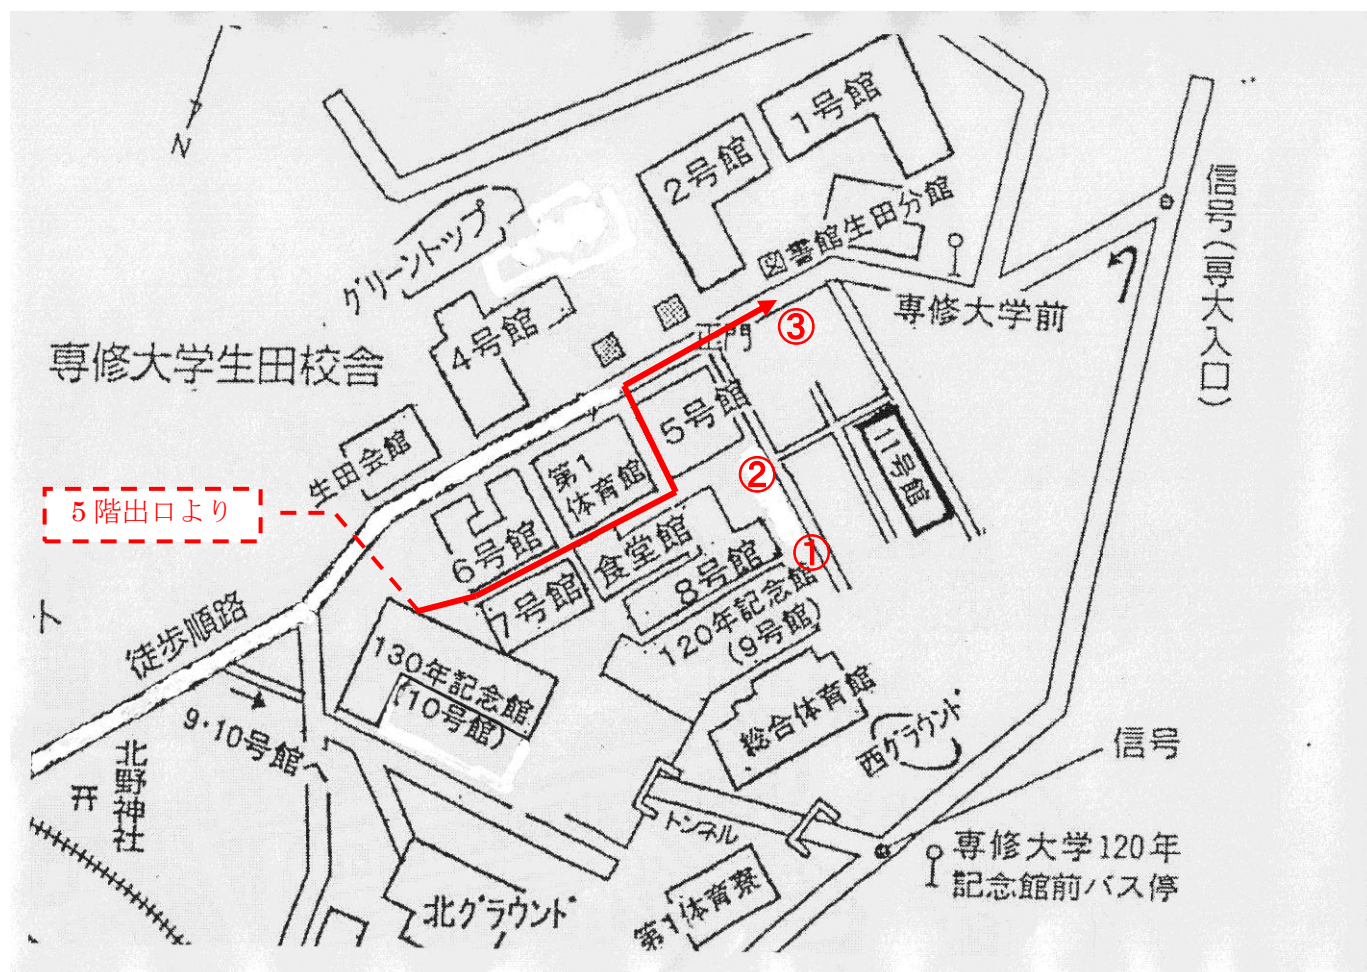

# 専修大学周辺の売店案内

①専修大学購買会 土曜 8:45～12:00 ; 日曜 営業せず

②セブンイレブン専修大学生田校舎 土曜 9:00～17:00 ; 日曜 営業せず

③スリーエフ専修大学前店 年中無休 24時間営業

日曜日も営業しているのはスリーエフのみです。

※第84回日本英文学会全国大会の開催に合わせて、会場となる10号館4階のレストラン(300席)が営業しております。昼食の際はこちらをご利用ください。